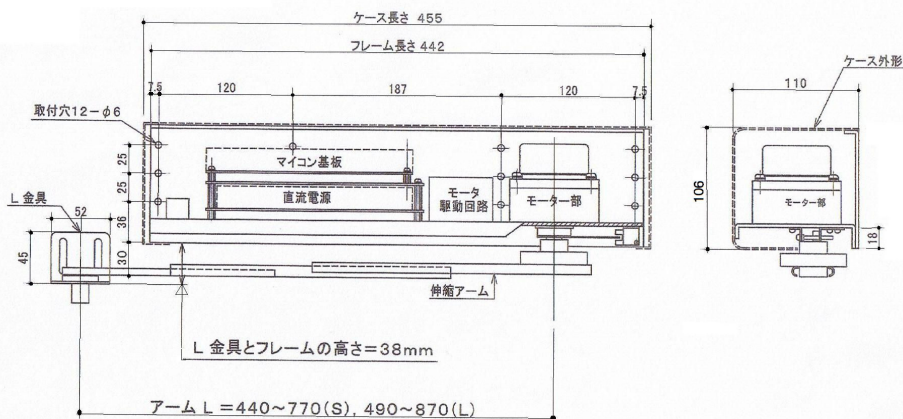

ESP TALES

仕様	
室内・室外ドア/片開き	600~1200mm※オーダー可能
適用ドア質量	5.0 kg (起動力15N以下) ※オーダー可能
開き角度	30~100° 調整可能
開閉スピード	3.5~4.5 秒
ドア動作制御	伸縮アーム方式 ブラシレスDCモーター Pマイコン制御方式 各種センサー制御が可能
標準安全動作	タッチストップ方式 開く時…停止2秒→再度5回 開動作→即停止 閉まる時…反転→再度5回 閉動作→開いて停止 (共に停止後は手動開閉可能 起動スイッチで復旧)
耐久開閉回数	100万回以上
外形寸法 H × D × L	106 × 110 × 455 mm
質量	4.5 kg
電源	AC100V (±15%) 50/60 Hz
平均消費電力	7W