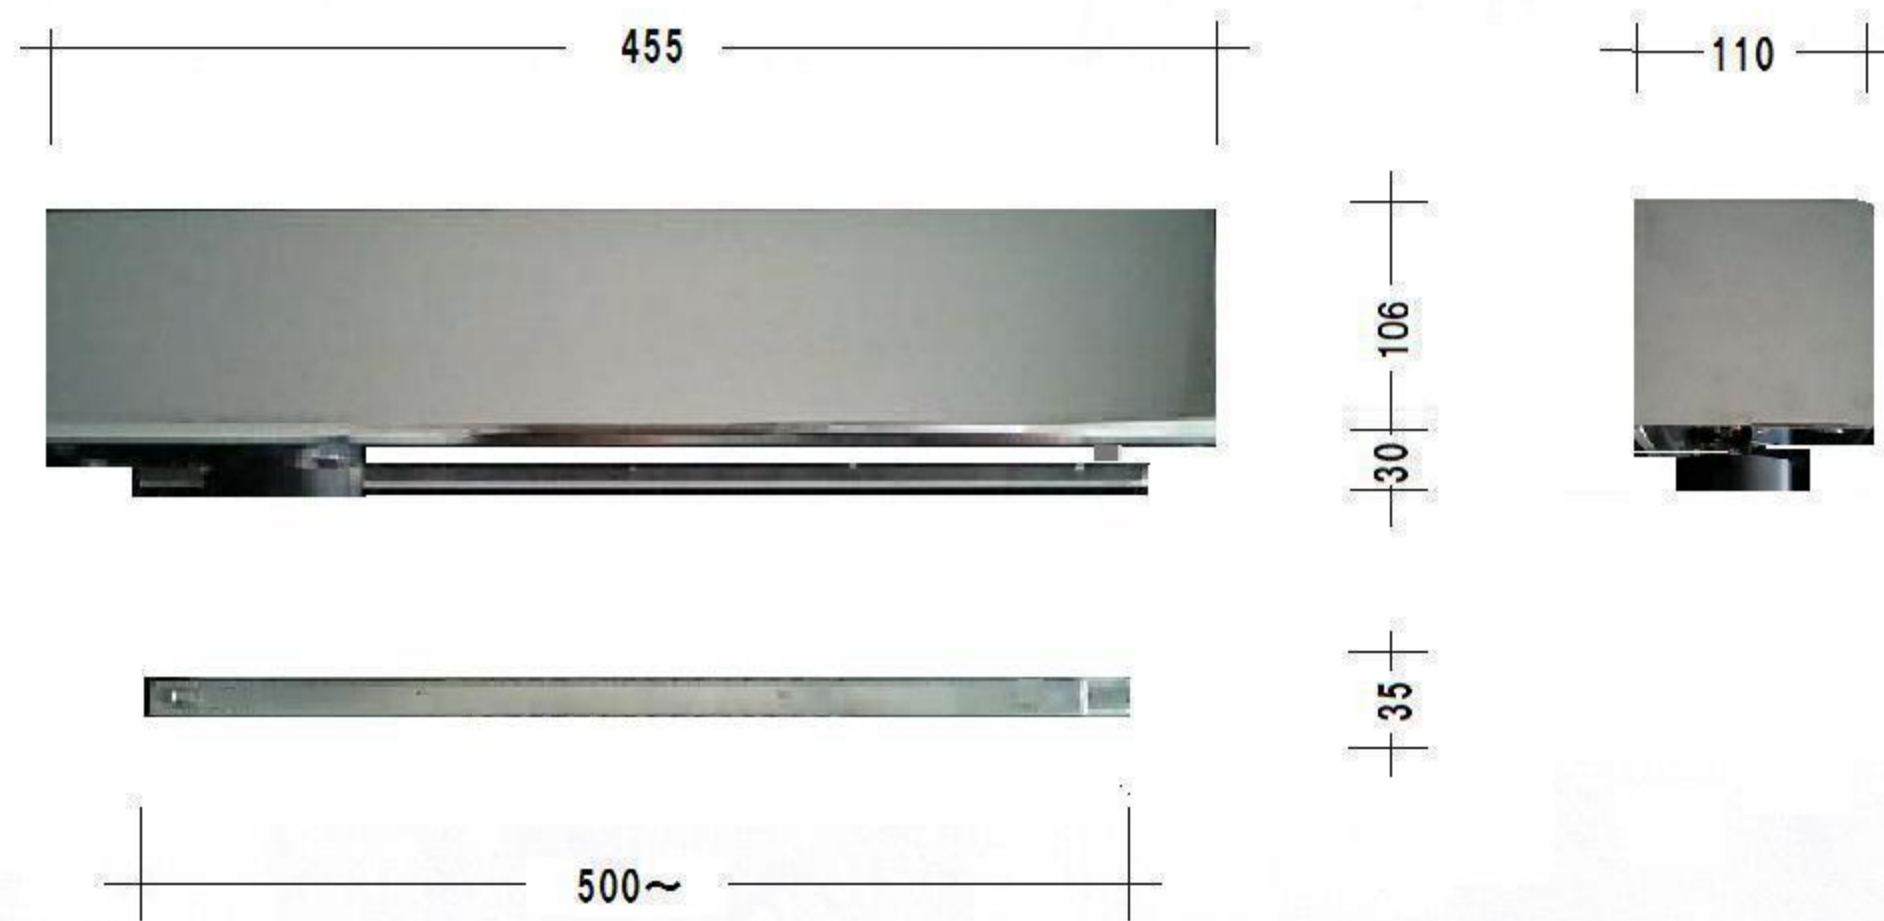

TALES

開き戸専用自動ドア。

店舗・病院などの出入口に最適。
目的に応じた開閉タイプを選ぶ事ができます。
施工時間は1時間程度。
今のドアへの後付けタイプ。建物などへの負担も少なくすむため、
コストパフォーマンスにも優れています。
また、平均消費電力も7W程度とランニングコストもわずかです。

※デモンストレーション用の見本がございます。お気軽にお問い合わせ下さい。

ターレスは、これまで自動にできなかったドアにも 安全で便利な機能をプラスします。

ESP TALES

仕様	
室内・室外ドア/片開き	600~1200mm※オーダー可能
適用ドア質量	5.0 kg (起動力15N以下) ※オーダー可能
開き角度	30~100° 調整可能
開閉スピード	3.5~4.5 秒
ドア動作制御	伸縮アーム方式 ブラシレスDCモーター Pマイコン制御方式 各種センサー制御が可能
標準安全動作	タッチストップ方式 開く時…停止2秒→再度5回 開動作→即停止 閉まる時…反転→再度5回 閉動作→開いて停止 (共に停止後は手動開閉可能 起動スイッチで復旧)
耐久開閉回数	100万回以上
外形寸法 H × D × L	106 × 110 × 455 mm
質量	4.5 kg
電源	AC100V (±15%) 50/60 Hz
平均消費電力	7W